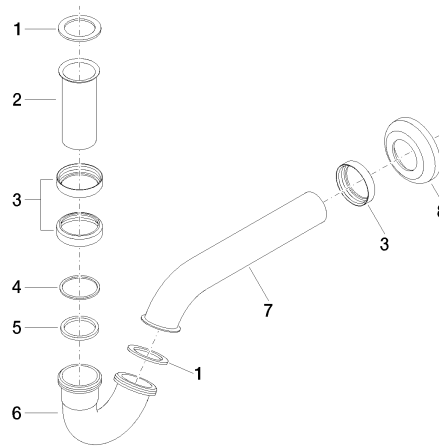

Siphon for bidet 1 1/4" - Brushed Light Gold

IMO

10 050 970

• rosette Ø 65 mm

Fits: IMO, LULU, MADISON, MEM, TARA,
CL.1, LISSÉ, VAIA, META, CYO

	Brushed Light Gold	10 050 970-27
	Chrome	10 050 970-00
	Brushed Platinum	10 050 970-06
	Platinum	10 050 970-08
	Durabress (23kt Gold)	10 050 970-09
	Dark Chrome	10 050 970-19
	Light Gold	10 050 970-26
	Brushed Durabress (23kt Gold)	10 050 970-28
	Matte Black	10 050 970-33
	Brushed Bronze	10 050 970-42
	Brushed Champagne (22kt Gold)	10 050 970-46
	Champagne (22kt Gold)	10 050 970-47
	Brushed Chrome	10 050 970-93
	Brushed Dark Platinum	10 050 970-99

10 050 970

mm [inches]

10 050 970

Parts for other finishes can be found here: [Chrome](#)

Spare parts list

No.	Item Number	Name	Quantity used	Delivery time
1	09 14 05 018 90	seal	2	2
2	09 28 23 011-27	pipe	1	60
3	09 23 30 021-27	nut	3	60
4	09 14 20 006 90	seal	1	2
5	09 14 05 027 90	seal	1	2
6	09 28 23 029-27	pipe	1	60
7	09 28 23 013-27	pipe	1	60
8	09 27 01 013-27	rosette	1	60