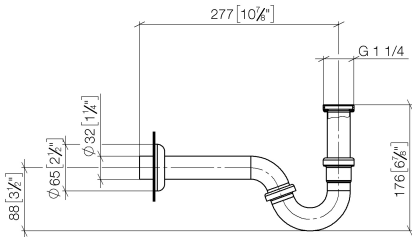

Siphon for bidet 1 1/4" - Brushed Light Gold

IMO

10 050 970

• rosette Ø 65 mm

Fits: IMO, LULU, MADISON, MEM, TARA,
CL.1, LISSÉ, VAIA, META, CYO

	Brushed Light Gold	10 050 970-27
	Chrome	10 050 970-00
	Brushed Platinum	10 050 970-06
	Platinum	10 050 970-08
	Durabress (23kt Gold)	10 050 970-09
	Dark Chrome	10 050 970-19
	Light Gold	10 050 970-26
	Brushed Durabress (23kt Gold)	10 050 970-28
	Matte Black	10 050 970-33
	Brushed Bronze	10 050 970-42
	Brushed Champagne (22kt Gold)	10 050 970-46
	Champagne (22kt Gold)	10 050 970-47
	Brushed Chrome	10 050 970-93
	Brushed Dark Platinum	10 050 970-99

10 050 970

mm [inches]

10 050 970

Parts for other finishes can be found here: [Chrome](#)

Spare parts list

No.	Item Number	Name	Quantity used	Delivery time
1	09 14 05 018 90	seal	2	2
2	09 28 23 011-27	pipe	1	60
3	09 23 30 021-27	nut	3	60
4	09 14 20 006 90	seal	1	2
5	09 14 05 027 90	seal	1	2
6	09 28 23 029-27	pipe	1	60
7	09 28 23 013-27	pipe	1	60
8	09 27 01 013-27	rosette	1	60